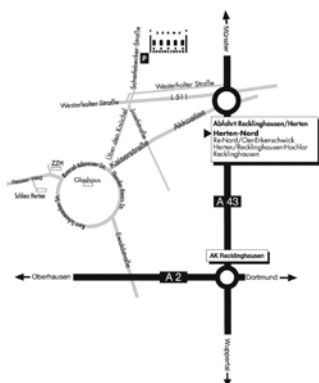

Petra Göbel
My Quarry
Fotografie im Raum

22.11. - 13.12.15

| Vernissage |
Sonntag 22. November	11.30 Uhr	
Musik	Anna Betzl-Reitmeier	Cello & co
Einführung	Dr. Jutta Höfel	

| Öffnungszeiten |
| Freitag und Samstag 15 - 18 Uhr | Sonntag 11 - 18 Uhr |
| Kunst in der Maschinenhalle |
| Zeche Scherlebeck |
| Scherlebecker Str. 260 | 45701 Herten |